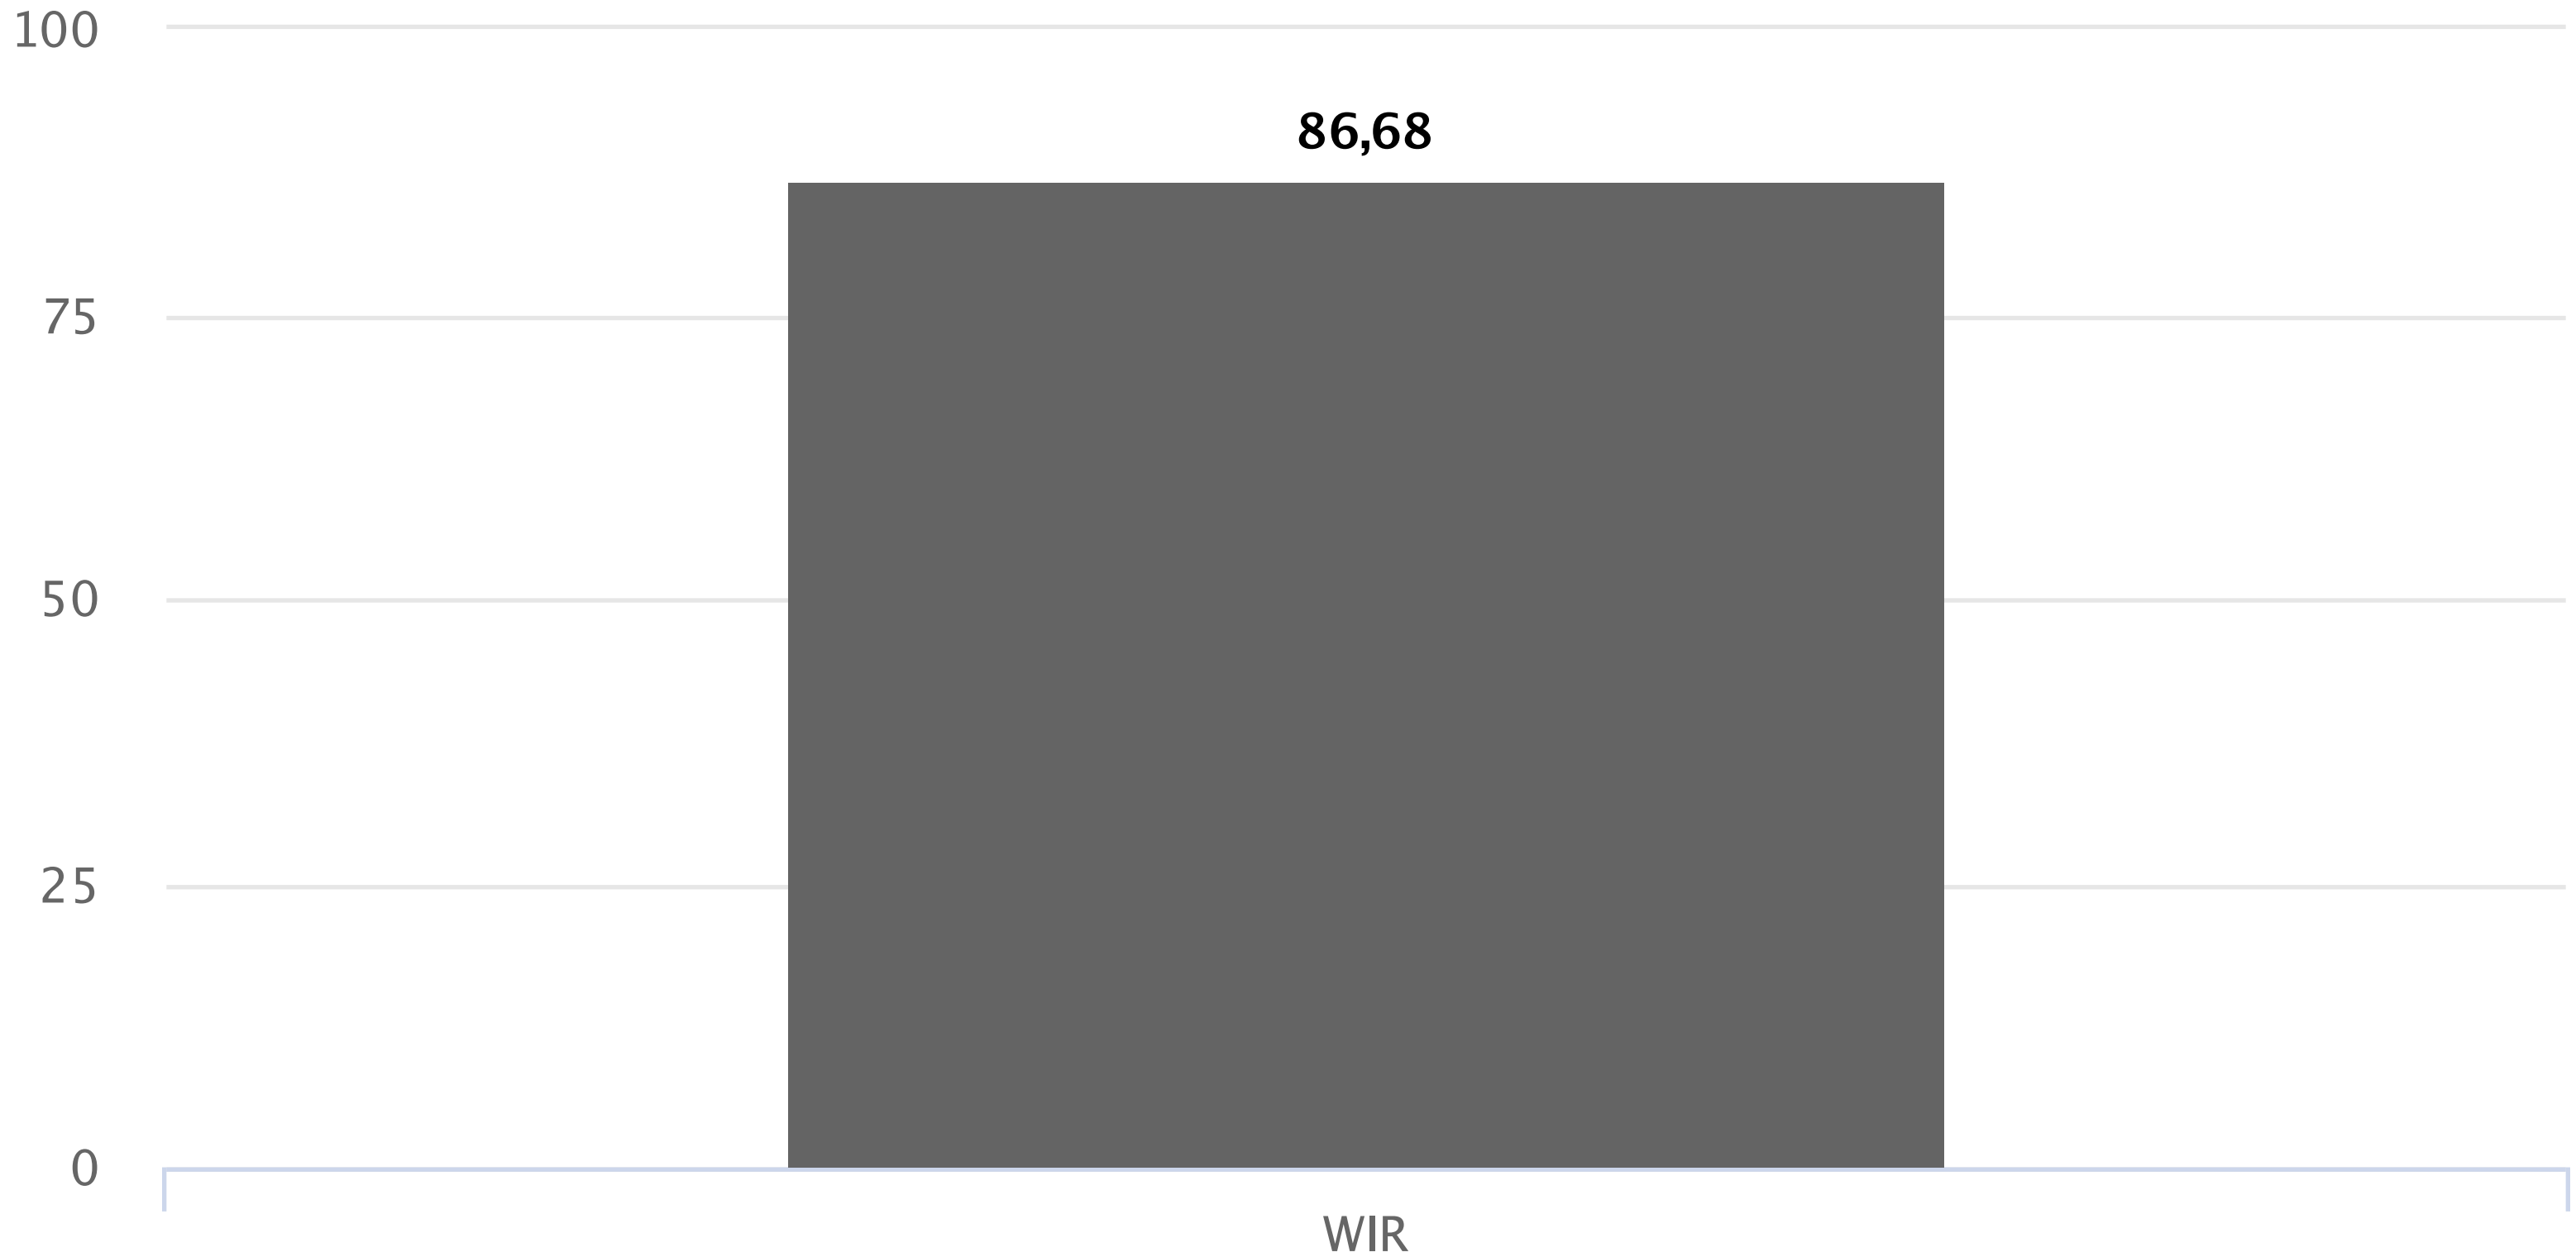

### WIR = Werler Integrationsrunde (Listenwahlvorschlag)

Partei	Kandidat	Mandat
WIR	Aras, Alime	Listenplatz 1
WIR	Yigit, Nedim	Listenplatz 2
WIR	Miah, Shahabuddin Mohammad	Listenplatz 3
WIR	Fazel, Sawsan	Listenplatz 4
WIR	Simsek, Gülay	Listenplatz 5
WIR	Ates, Hakan	Listenplatz 6
WIR	Gürsoy, Ahmet	Listenplatz 7
WIR	Gönülal, Sinem Eda	Listenplatz 8

## Stimmvergabe

Wahlberechtigte	6.634	
Wähler/innen	533	8,03 %
ungültige Stimmen	30	5,63 %
gültige Stimmen	503	94,37 %
	<b>Anzahl</b>	<b>Prozent</b>
WIR	436	86.68 %

Die Wahlbeteiligung liegt bei: 8,03 %

# Wallfahrtsstadt Werl – Gesamtergebnis

Integrationsratswahl 13.09.2020

13.09.2020 19:02 Uhr

votemanager.de

# Wallfahrtsstadt Werl – Gesamtergebnis – Sitzverteilung

Integrationsratswahl 13.09.2020

**WIR 8 Sitze**