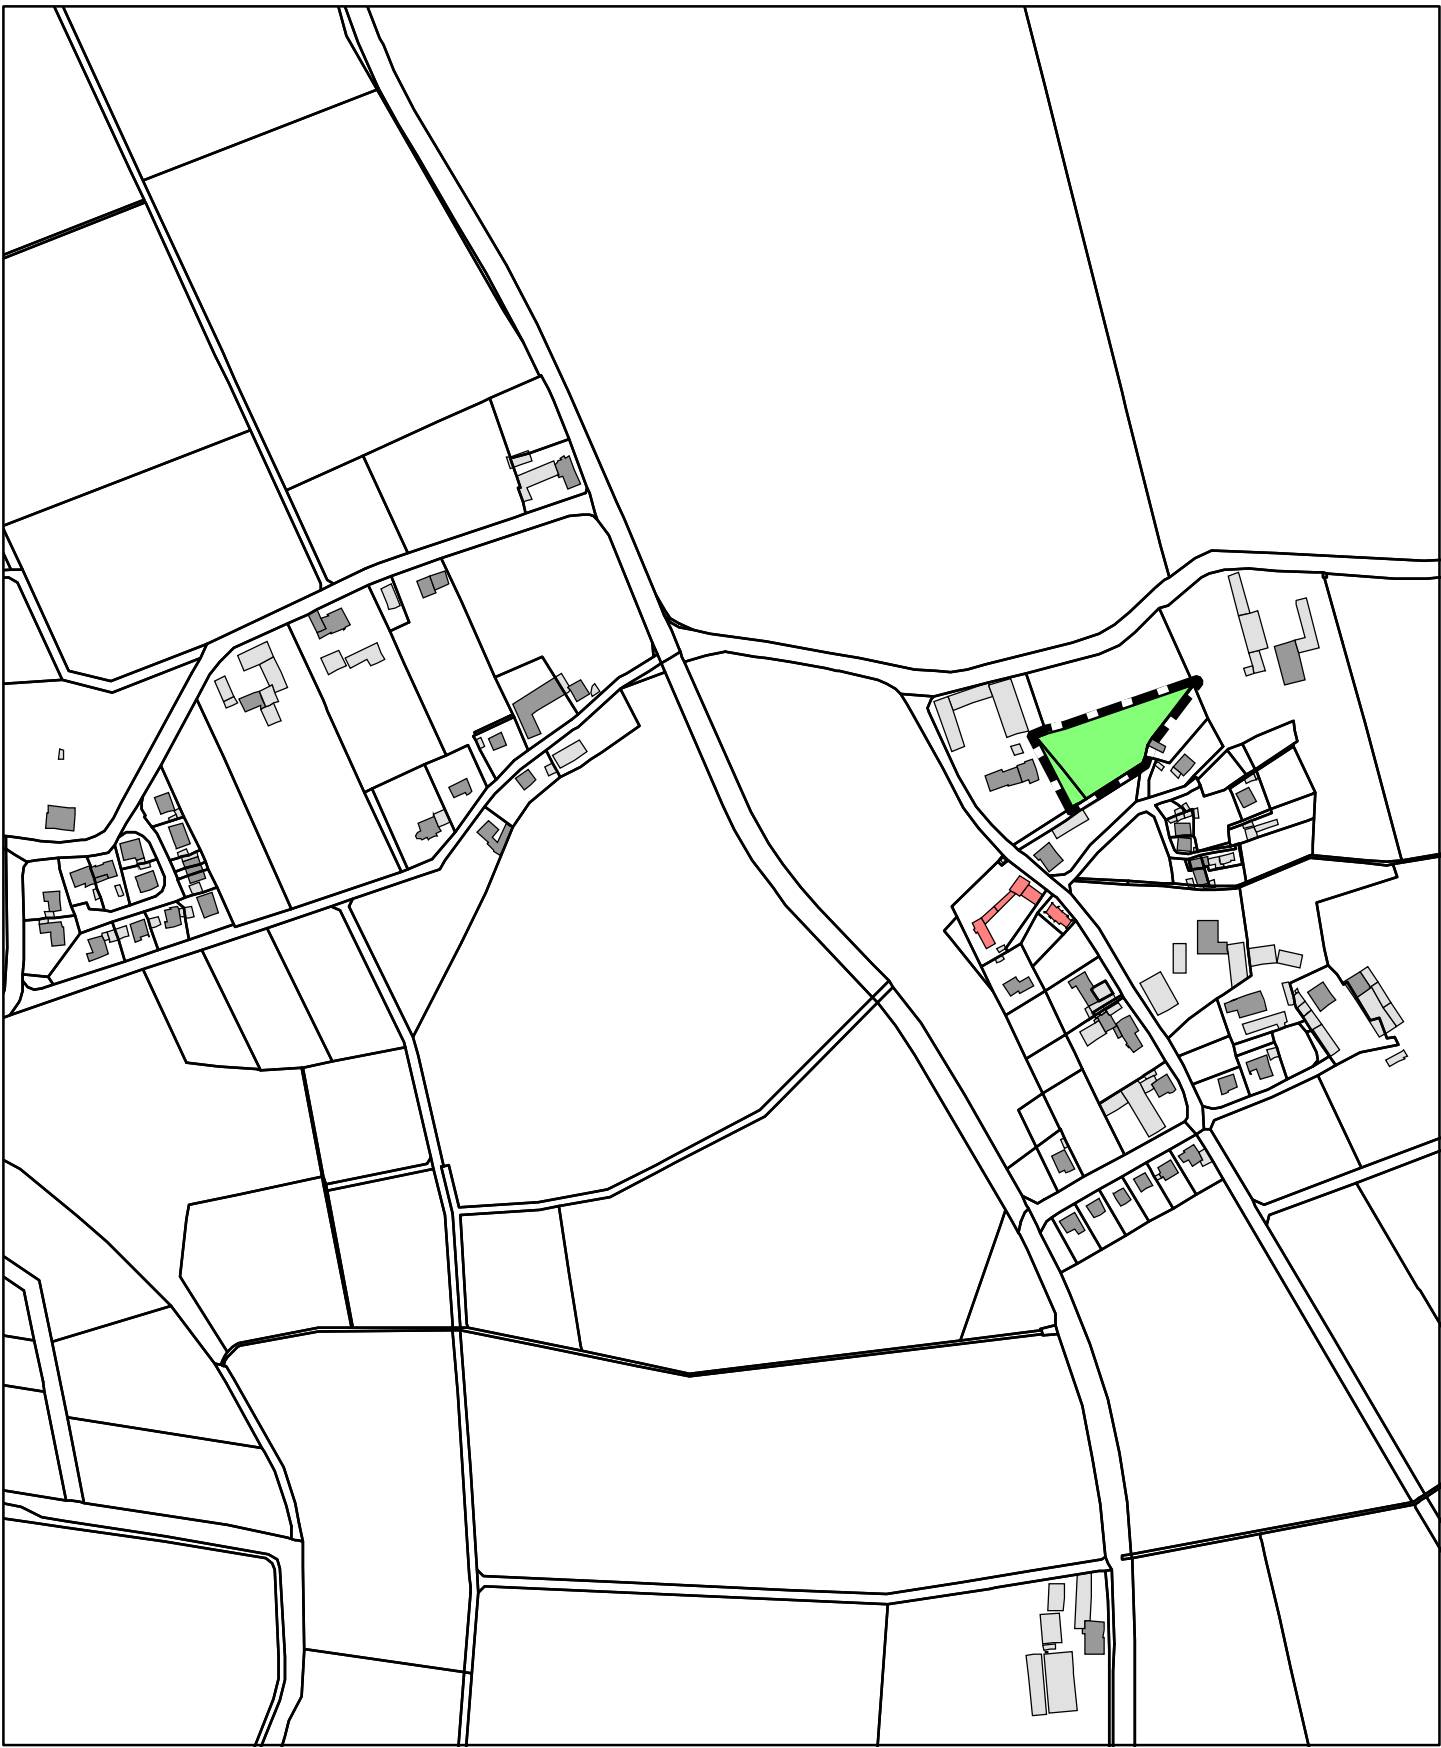

Auszug aus dem wirksamen Flächennutzungsplan

Legende

-  Geltungsbereich
-  Dorfgebiete
-  landwirtschaftliche Flächen

Entwurf

Wallfahrtsstadt Werl
91. Änderung des Flächennutzungsplanes
Ortsteil Niederbergstraße
 Diese FNP-Änderung besteht aus 7 Teilplänen.
 Teilplan 6 von 7
 Werl, im Oktober 2018 - FB III - Abt. 61 - Re/Ha