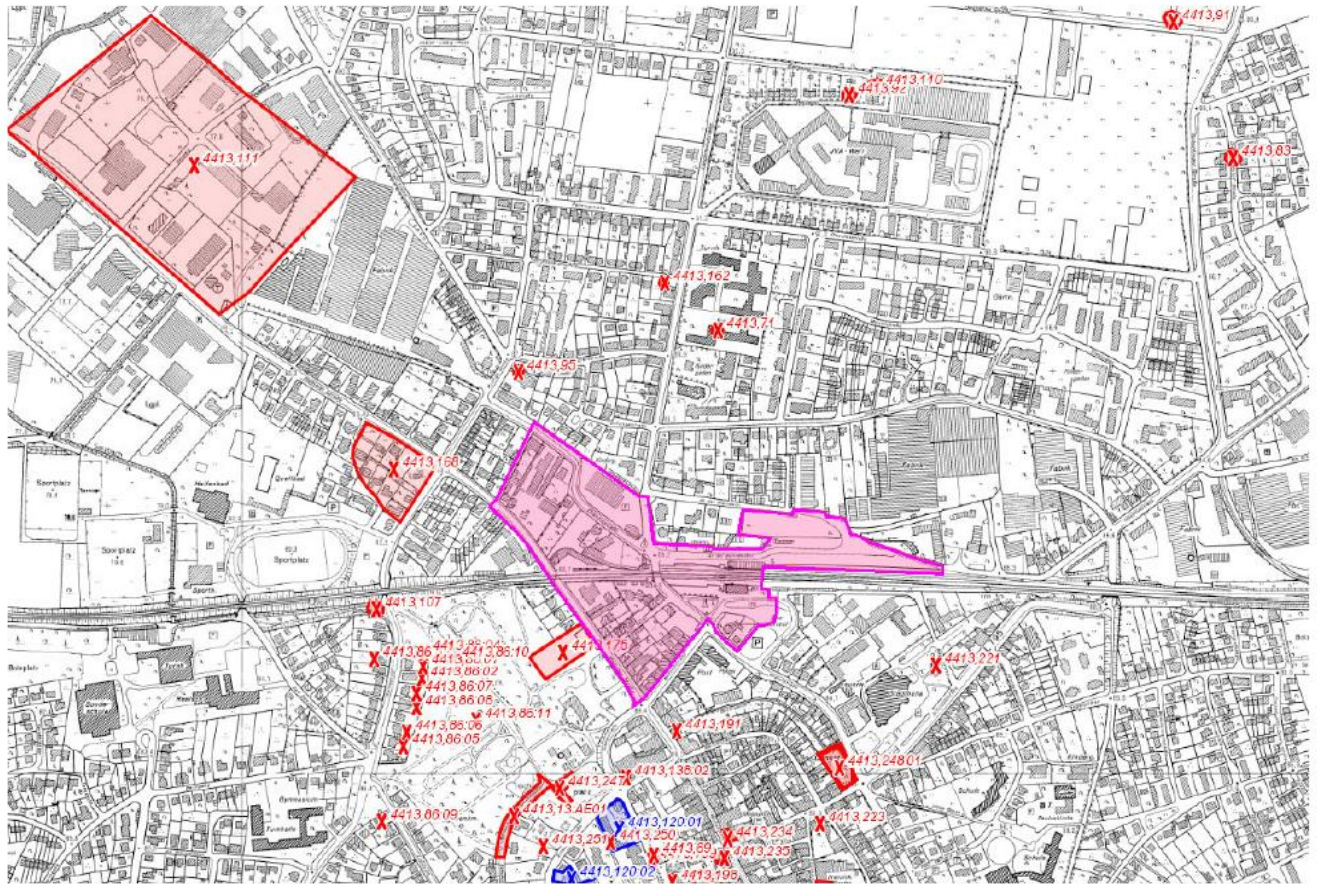

Anlage 2

- 4413.111 Saline Neuwerk
- 4413.91 Römische Fundstelle
- 4413.110 Rössener Fundstelle
- 4413.92 Römische Fundstelle
- 4413.83 Rössener Siedlung/Gräber
- 4413.162 Steinzeitliche Fundstelle
- 4413.71 Steinzeitliche Fundstelle
- 4413.95 Neolithische Fundstelle
- 4413.168 Saline Höpfe
- 4413.107 Reste ehem. Straßen
- 4413.86:01-11 Bandkeramische Siedlung
- 4413.175 Steinzeitliche Fundstelle
- 4413.191 Mittelalterliche Fundstelle
- 4413.221 Mittelalterliche Fundstelle
- 4413.248.01 Jüdischer Friedhof
- 4413.138.02 Stadtbefestigung Werl